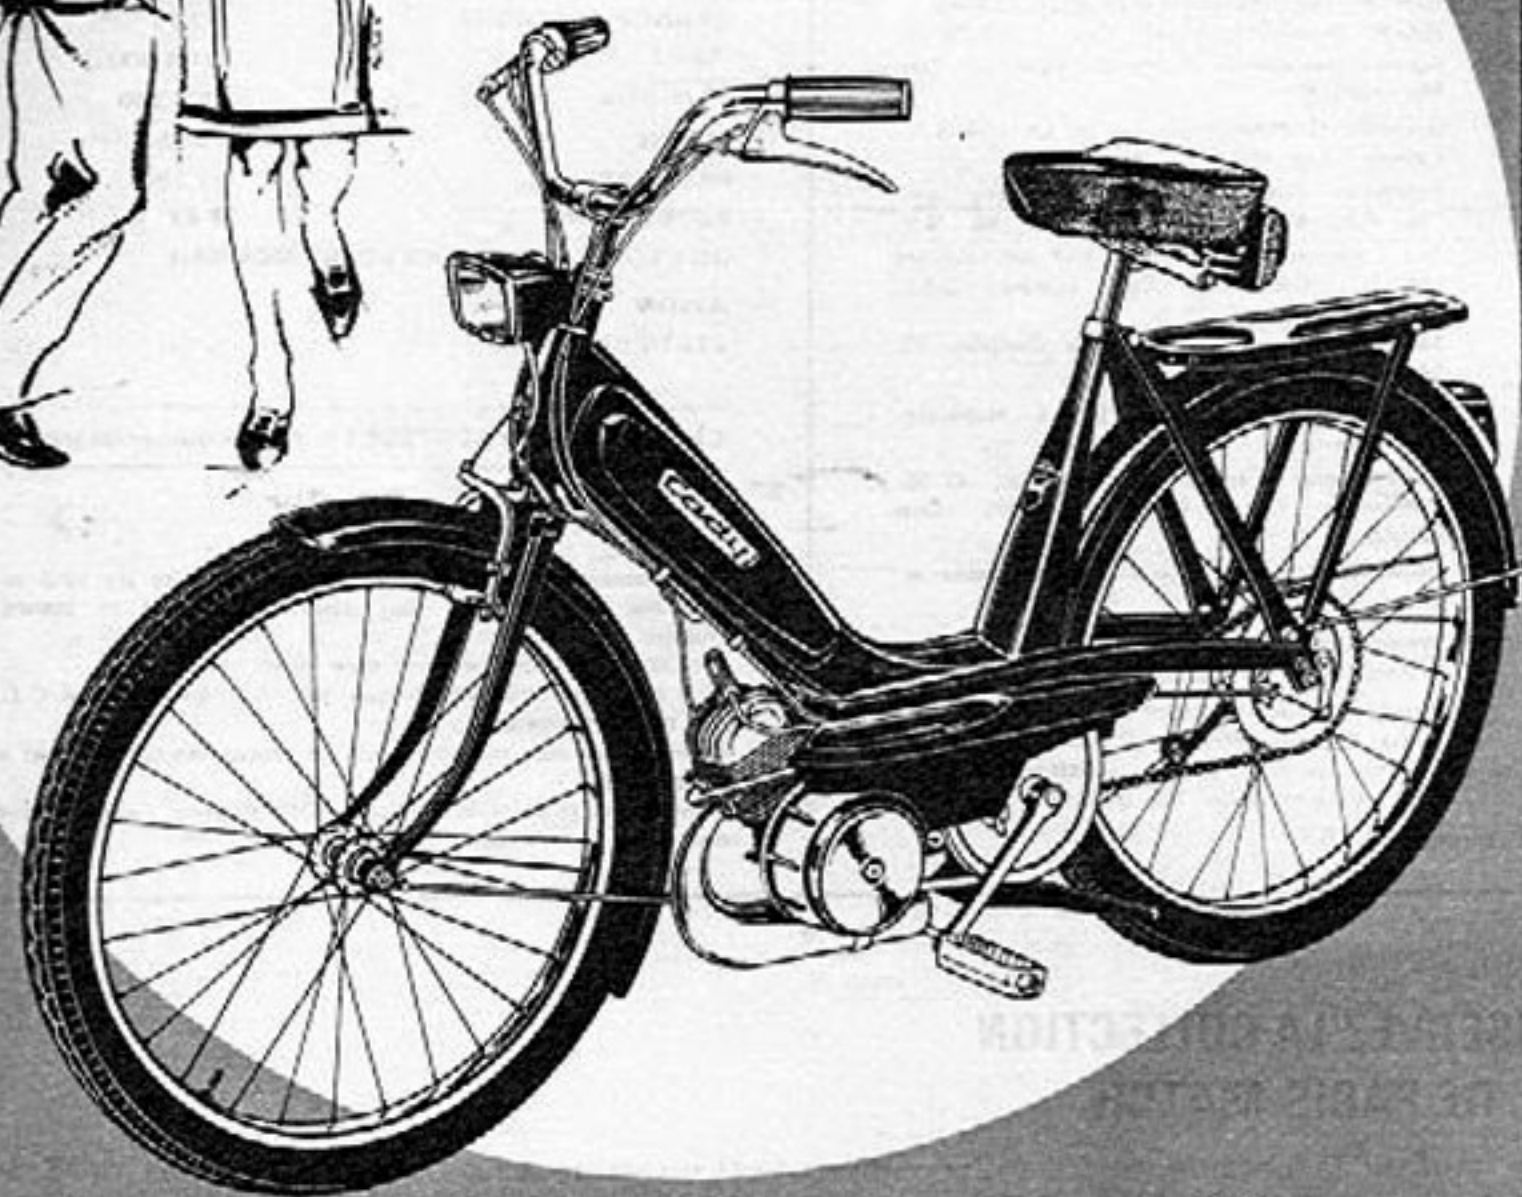

documentation CADY sur demande : MOTOBÉCANE, 16, Rue Lesault - 93 - PANTIN
BELGIQUE - KAMOTO, 32, Rue Jacques Rayé - BRUXELLES